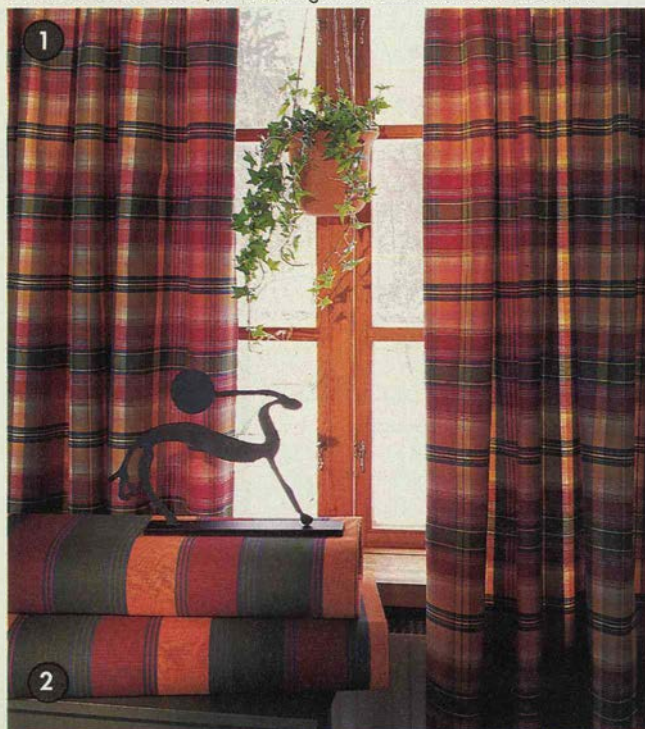

1. **TOLBO** metervara 198.-/m Vävt mönster med kontrasterande sidor. 56% polyester/44% bomull. Kulörtvätt 40°C. Bredd 137 cm. 2. **MERTE** metervara 49.-/m Randig. 100% bomull. Bredd 150 cm.

1. **ANNA** metervara 49.-/m Grön. Vävt mönster i 100% bomull. Bredd 150 cm. 2. **LILLIE** metervara 29.-/m 100% bomull. Bredd 150 cm. **STRÄCKA** mormorshylla 249.- Obehandlad furu. Längd 155 cm. **STRÄCKA** ringar 35.-/10 st Klarlackerad björk.